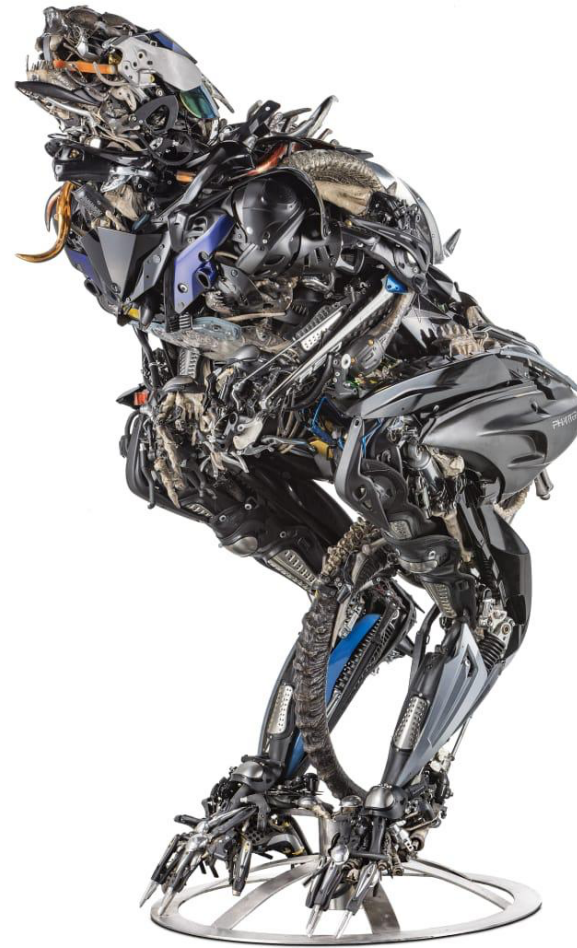

Pablo Castillo

"Ella"

Acero y plástico

200 x 170 x 60 cm

300 kg

2019

\$50,400.00 USD\*

\*Más gastos de envío

## “Elle”

Acero y plástico  
200 x 150 x 80 cm  
350 kg  
2019  
\$50,400.00 USD\*

\*Más gastos de envío