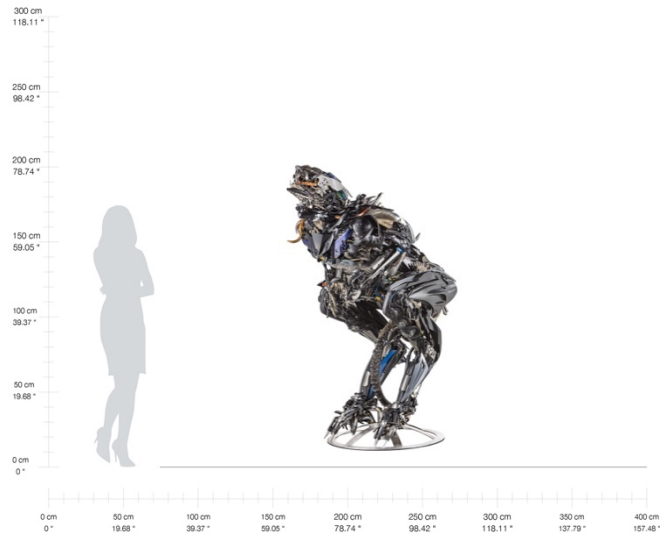

Pablo Castillo

"Ella"

Acero y plástico

200 x 170 x 60 cm

300 kg

2019

\$50,400.00 USD\*

\*Más gastos de envío

## “Elle”

Acero y plástico  
200 x 150 x 80 cm  
350 kg  
2019  
\$50,400.00 USD\*

\*Más gastos de envío