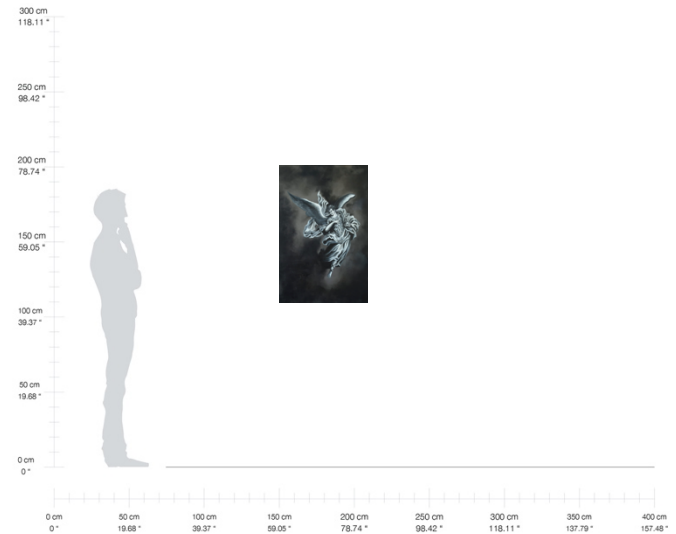

Adela Campuzano

“Arcángel SG”
Óleo sobre tela
90 x 60 cm
2019
\$6,000.00 MXN*

*Más gastos de envío

“Concreto 1”
Óleo sobre tela
60 x 90 cm
2020
\$4,500.00 MXN*

*Más gastos de envío

Contáctanos

+52 5544940273
info@nawwa.mx