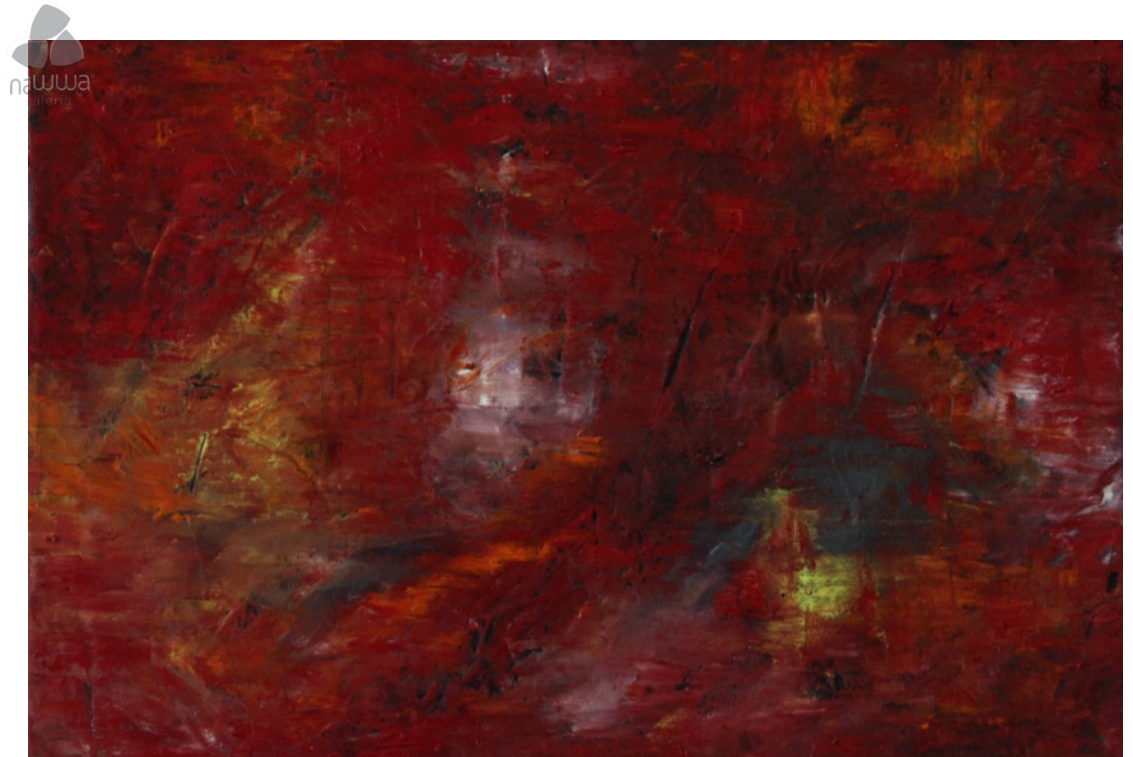

“Cosas de volcanes 2”

Mixta sobre tela

40 x 60 cm

2020

$1,300.00 MXN*

*Más gastos de envío