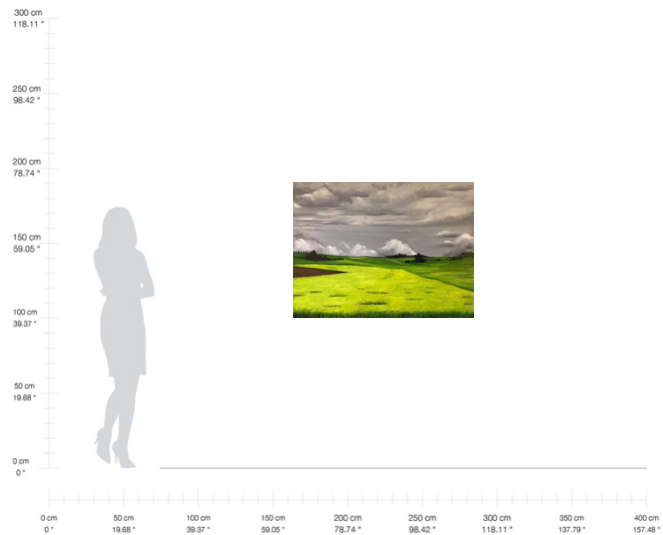

*Más gastos de envío

“Nubes de tinta azul”

Óleo sobre tela

80 x 80 cm

2020

\$5,000.00 MXN*

*Más gastos de envío

“Paisaje en día nublado ”

Mixta sobre tela

90 x 120 cm

2020

\$8,400.00 MXN*

*Más gastos de envío

“Purple plant”
Óleo sobre tela
50 x 40 cm
2020
\$3,000.00 MXN*

*Más gastos de envío

“Red Delicious”
Mixta sobre tela
119 x 90 cm
2020
\$7,200.00 MXN*