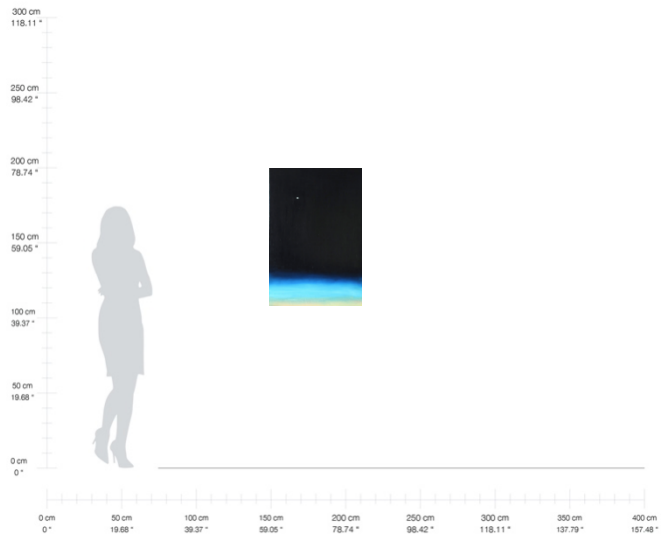

*Más gastos de envío

Contáctanos

+52 5544940273
info@nawwa.mx

“Venus”
Óleo sobre tela
90 x 60 cm
2020
\$5,000.00 MXN*

*Más gastos de envío

“Virgen azul”
Mixta sobre tela
60 x 50 cm
2020
\$2,640.00 MXN*

*Más gastos de envío