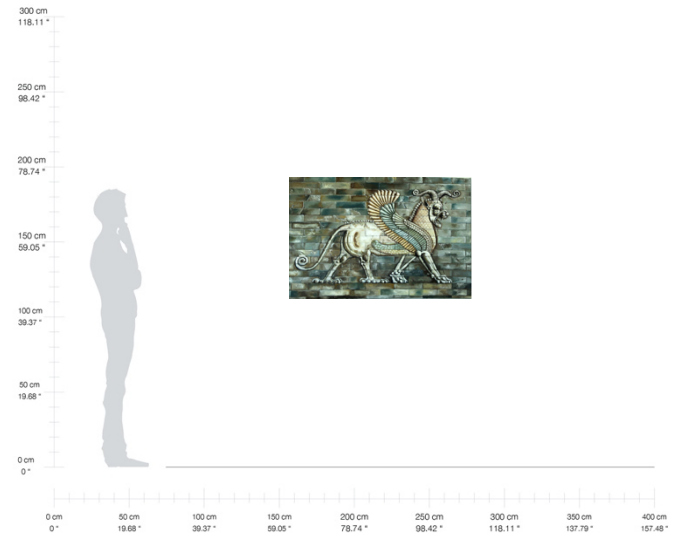

*Más gastos de envío

“Día lluvioso”
Mixta sobre tela
80 x 80 cm
2020
\$5,000.00 MXN*

*Más gastos de envío

“Gárgola en pozo”

Óleo sobre tela

100 x 75 cm

1998

\$18,000.00 MXN*

*Más gastos de envío

“Horizonte de hielo”

Mixta sobre tela

90 x 60 cm

2020

\$3,480.00 MXN*

*Más gastos de envío

“León alado sumerio”

Óleo sobre tela

80 x 120 cm

2020

\$18,000.00 MXN*

*Más gastos de envío

Contáctanos

+52 5544940273
info@nawwa.mx

“Muñecas de Gabi”
Óleo sobre tela
30 x 50 cm
2020
\$3,000.00 MXN*