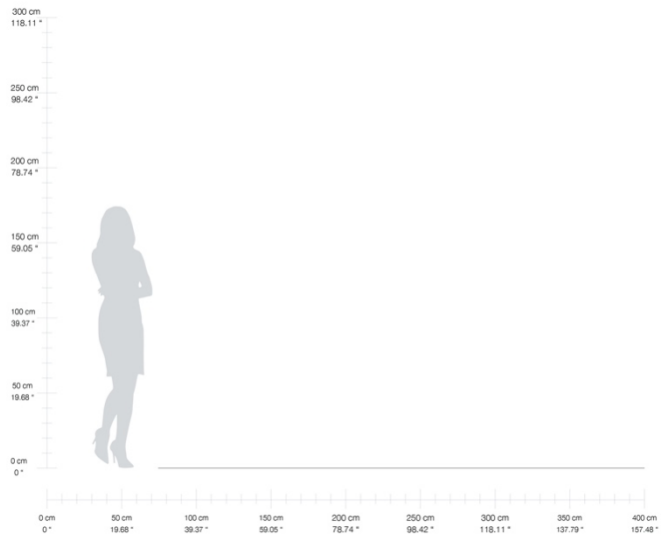

“Tolle Lege”
Óleo sobre tela
60 x 90 cm
2020
$14,000.00 MXN*

*Más gastos de envío