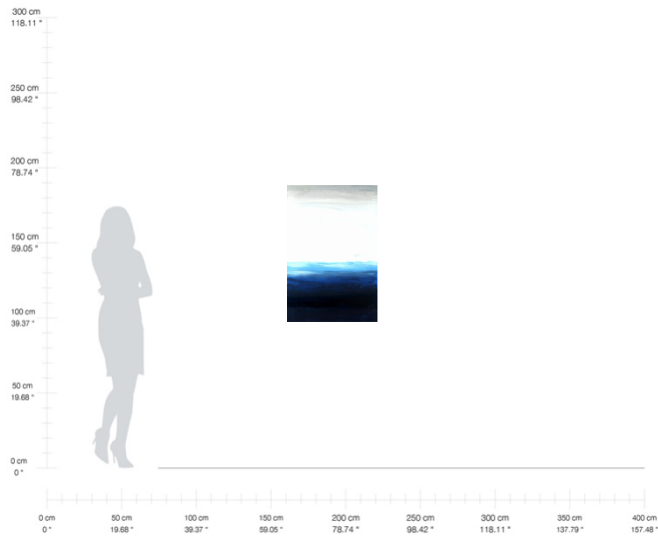

*Más gastos de envío

“Día lluvioso”
Mixta sobre tela
80 x 80 cm
2020
\$5,000.00 MXN*

*Más gastos de envío

“Gárgola en pozo”

Óleo sobre tela

100 x 75 cm

1998

\$18,000.00 MXN*

*Más gastos de envío

“Horizonte de hielo”

Mixta sobre tela

90 x 60 cm

2020

\$3,480.00 MXN*

*Más gastos de envío

“León alado sumerio”

Óleo sobre tela

80 x 120 cm

2020

\$18,000.00 MXN*

*Más gastos de envío

Contáctanos

+52 5544940273
info@nawwa.mx

“Muñecas de Gabi”
Óleo sobre tela
30 x 50 cm
2020
\$3,000.00 MXN*