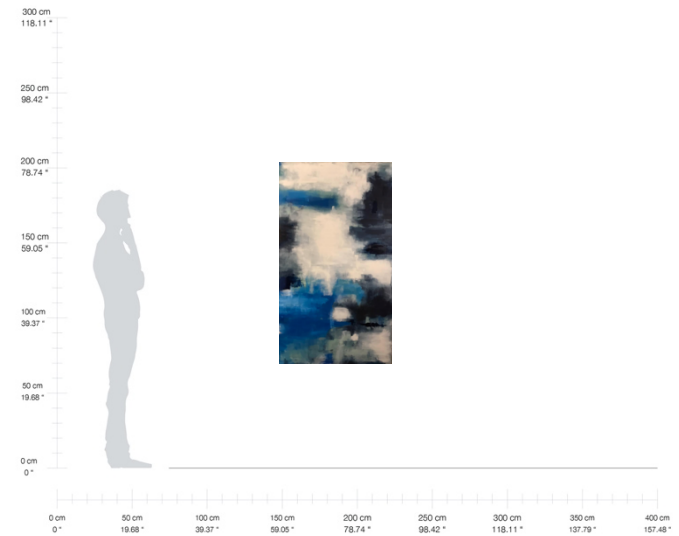

2020

\$1,300.00 MXN*

*Más gastos de envío

“De cielos y nubes”

Mixta sobre tela

136 x 81.5 cm

2020

\$5,000.00 MXN*

*Más gastos de envío

“Día lluvioso”
Mixta sobre tela
80 x 80 cm
2020
\$5,000.00 MXN*

*Más gastos de envío

“Gárgola en pozo”

Óleo sobre tela

100 x 75 cm

1998

\$18,000.00 MXN*

*Más gastos de envío

“Horizonte de hielo”

Mixta sobre tela

90 x 60 cm

2020

\$3,480.00 MXN*

*Más gastos de envío

“León alado sumerio”