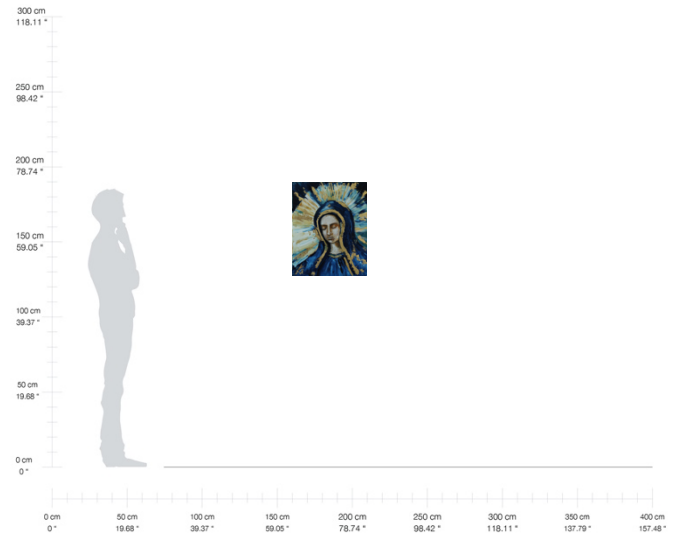

*Más gastos de envío

Contáctanos

+52 5544940273
info@nawwa.mx

“Venus”
Óleo sobre tela
90 x 60 cm
2020
\$5,000.00 MXN*

*Más gastos de envío

“Virgen azul”
Mixta sobre tela
60 x 50 cm
2020
\$2,640.00 MXN*

*Más gastos de envío