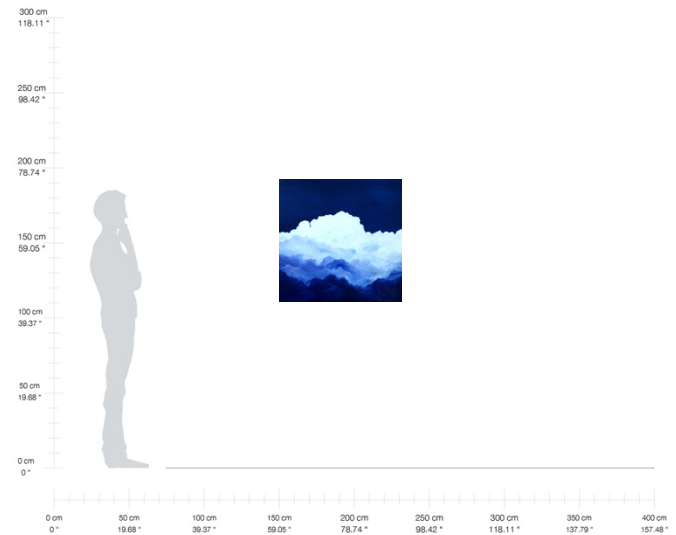

*Más gastos de envío

“Nubes de tinta azul”

Óleo sobre tela

80 x 80 cm

2020

\$5,000.00 MXN*

*Más gastos de envío

“Paisaje en día nublado ”