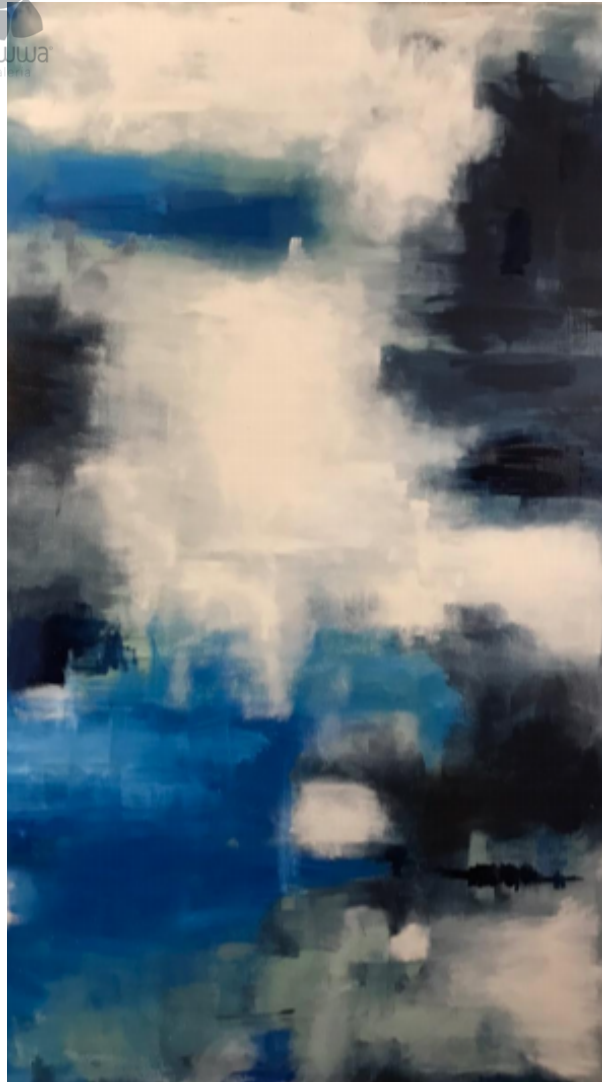

“De cielos y nubes”

Mixta sobre tela

136 x 81.5 cm

2020

$5,000.00 MXN*

*Más gastos de envío