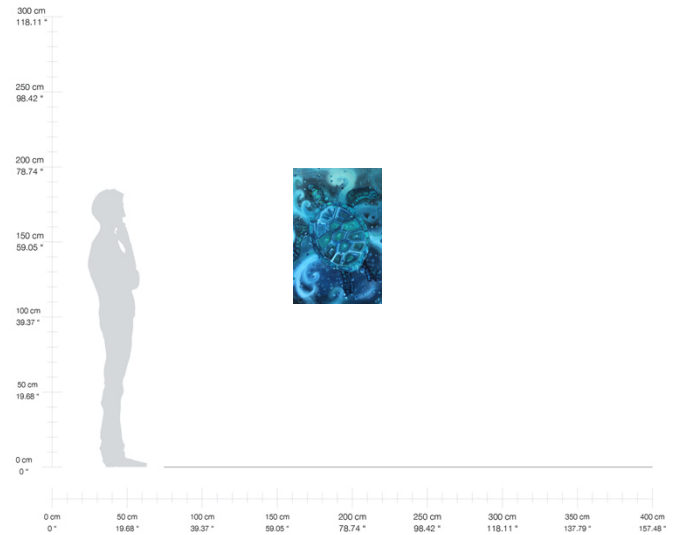

*Más gastos de envío

“Tolle Lege”
Óleo sobre tela
60 x 90 cm
2020
\$14,000.00 MXN*

*Más gastos de envío

“Tortuga y auroras marinas”

Óleo sobre tela

90 x 60 cm

2020

\$3,000.00 MXN*

*Más gastos de envío

Contáctanos

+52 5544940273
info@nawwa.mx

“Venus”
Óleo sobre tela
90 x 60 cm
2020
\$5,000.00 MXN*

*Más gastos de envío

“Virgen azul”
Mixta sobre tela
60 x 50 cm
2020
\$2,640.00 MXN*

*Más gastos de envío