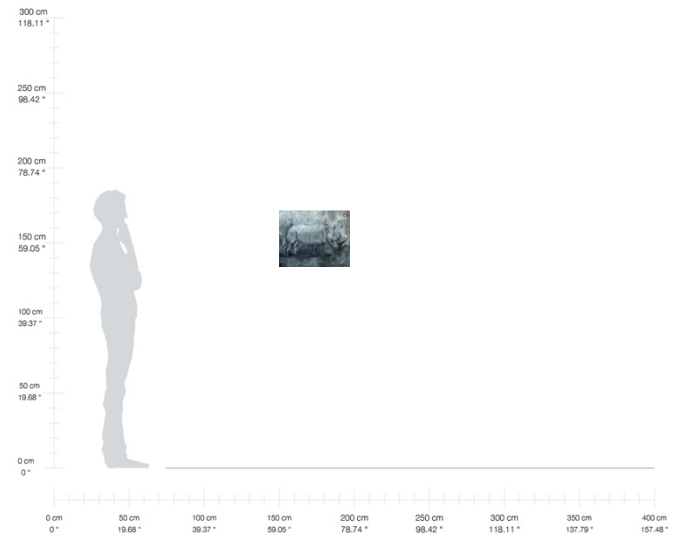

*Más gastos de envío

“Rhino”

Óleo sobre tela

40 x 50 cm

2020

\$2,800.00 MXN*

*Más gastos de envío

“Sin título ”
Mixta sobre madera
90 x 60 cm
2020
\$5,000.00 MXN*