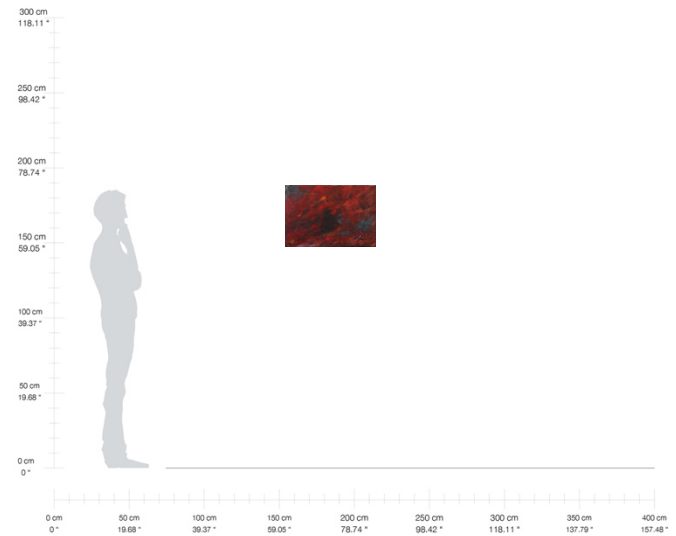

Adela Campuzano

“Arcángel SG”
Óleo sobre tela
90 x 60 cm
2019
\$6,000.00 MXN*

*Más gastos de envío

“Concreto 1”
Óleo sobre tela
60 x 90 cm
2020
\$4,500.00 MXN*

*Más gastos de envío

Contáctanos

+52 5544940273
info@nawwa.mx

“Cosas de volcanes 1”

Mixta sobre tela

40 x 60 cm

2020

\$1,300.00 MXN*

“Cosas de volcanes 2”

Mixta sobre tela

40 x 60 cm