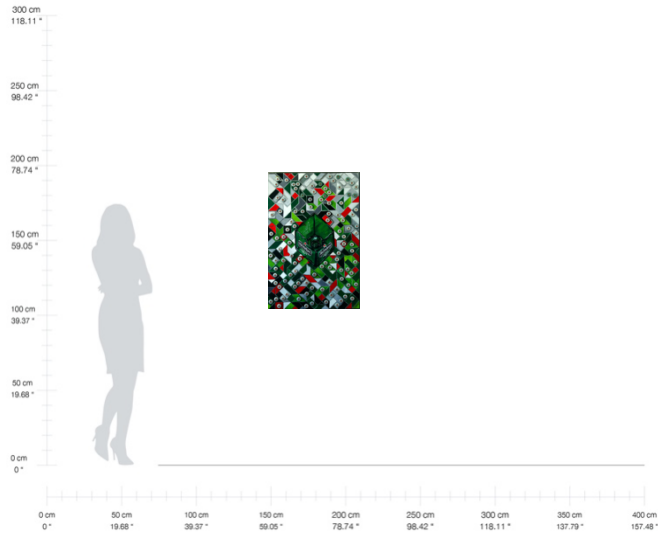

*Más gastos de envío

“Rhino”

Óleo sobre tela

40 x 50 cm

2020

\$2,800.00 MXN*

*Más gastos de envío

“Sin título ”
Mixta sobre madera
90 x 60 cm
2020
\$5,000.00 MXN*