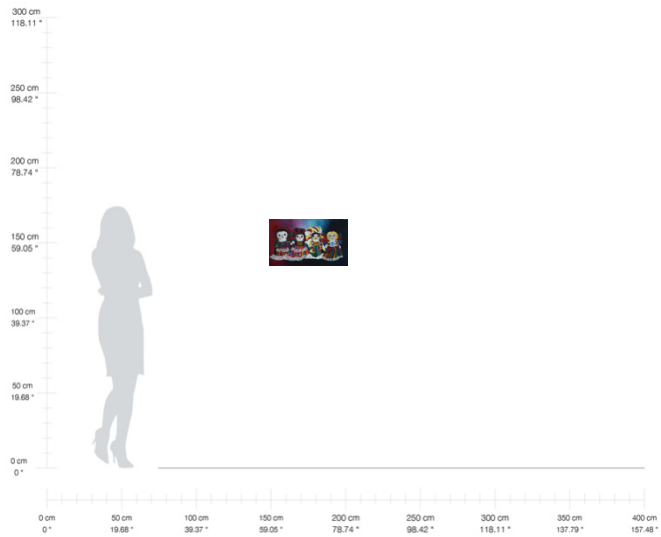

*Más gastos de envío

“Horizonte de hielo”

Mixta sobre tela

90 x 60 cm

2020

\$3,480.00 MXN*

*Más gastos de envío

“León alado sumerio”

Óleo sobre tela

80 x 120 cm

2020

\$18,000.00 MXN*

*Más gastos de envío

Contáctanos

+52 5544940273
info@nawwa.mx

“Muñecas de Gabi”
Óleo sobre tela
30 x 50 cm
2020
\$3,000.00 MXN*

*Más gastos de envío

“Nubes de tinta azul”

Óleo sobre tela

80 x 80 cm

2020

\$5,000.00 MXN*

*Más gastos de envío

“Paisaje en día nublado ”

Mixta sobre tela

90 x 120 cm

2020

\$8,400.00 MXN*

*Más gastos de envío

“Purple plant”
Óleo sobre tela
50 x 40 cm
2020
\$3,000.00 MXN*

*Más gastos de envío

“Red Delicious”
Mixta sobre tela
119 x 90 cm
2020
\$7,200.00 MXN*