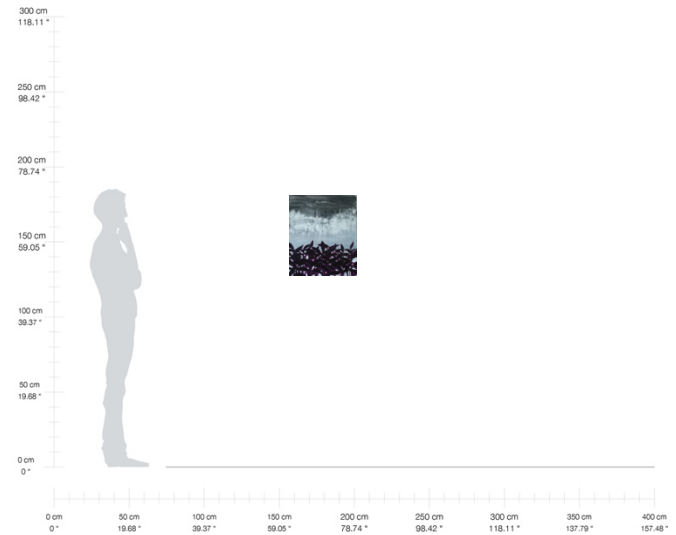

*Más gastos de envío

“Nubes de tinta azul”

Óleo sobre tela

80 x 80 cm

2020

\$5,000.00 MXN*

*Más gastos de envío

“Paisaje en día nublado ”

Mixta sobre tela

90 x 120 cm

2020

\$8,400.00 MXN*

*Más gastos de envío

“Purple plant”
Óleo sobre tela
50 x 40 cm
2020
\$3,000.00 MXN*

*Más gastos de envío

“Red Delicious”
Mixta sobre tela
119 x 90 cm
2020
\$7,200.00 MXN*