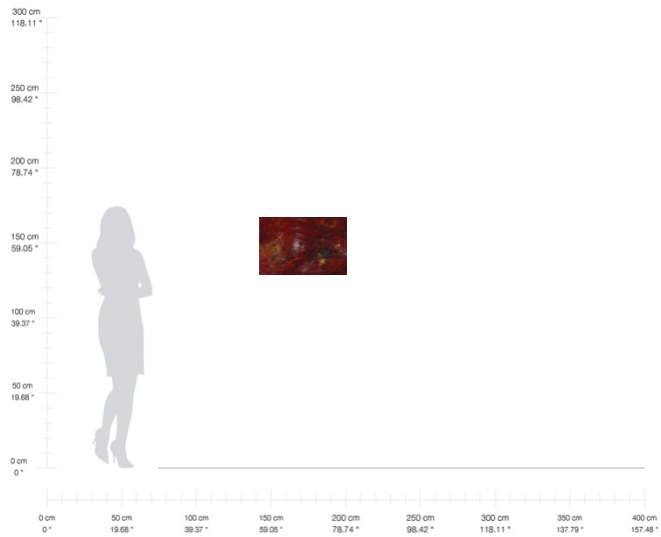

“Cosas de volcanes 1”

Mixta sobre tela

40 x 60 cm

2020

\$1,300.00 MXN*

“Cosas de volcanes 2”

Mixta sobre tela

40 x 60 cm

2020

\$1,300.00 MXN*

*Más gastos de envío

“De cielos y nubes”

Mixta sobre tela

136 x 81.5 cm

2020

\$5,000.00 MXN*

*Más gastos de envío

“Horizonte de hielo”

Mixta sobre tela

90 x 60 cm

2020

\$3,480.00 MXN*

*Más gastos de envío

“León alado sumerio”