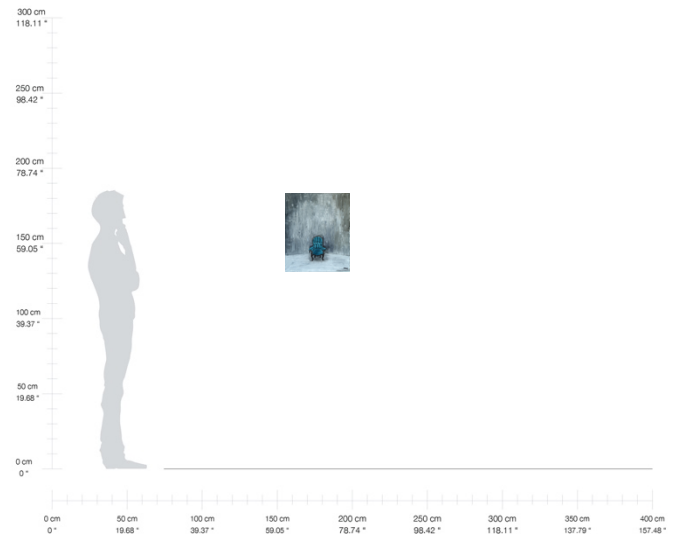

*Más gastos de envío

Contáctanos

+52 5544940273
info@nawwa.mx

“Terciopelo y concreto”

Óleo sobre tela

50 x 40 cm

2020

\$3,000.00 MXN*