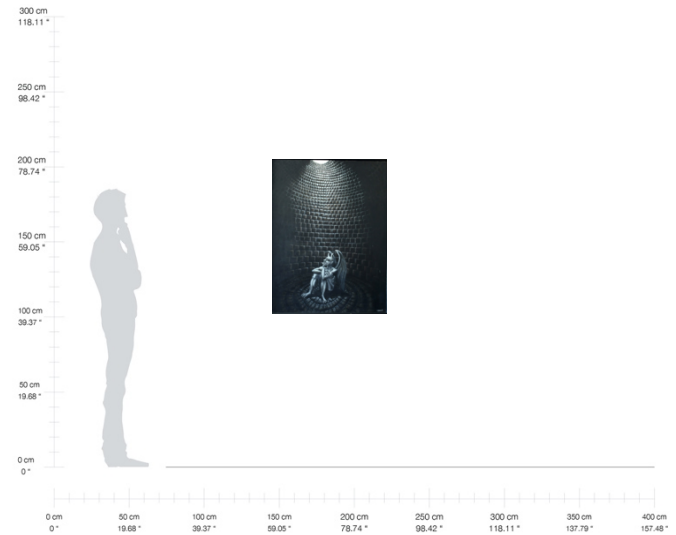

2020

\$1,300.00 MXN*

*Más gastos de envío

“De cielos y nubes”

Mixta sobre tela

136 x 81.5 cm

2020

\$5,000.00 MXN*

*Más gastos de envío

“Día lluvioso”
Mixta sobre tela
80 x 80 cm
2020
\$5,000.00 MXN*

*Más gastos de envío

“Gárgola en pozo”

Óleo sobre tela

100 x 75 cm

1998

\$18,000.00 MXN*

*Más gastos de envío

“Horizonte de hielo”

Mixta sobre tela

90 x 60 cm

2020

\$3,480.00 MXN*

*Más gastos de envío

“León alado sumerio”