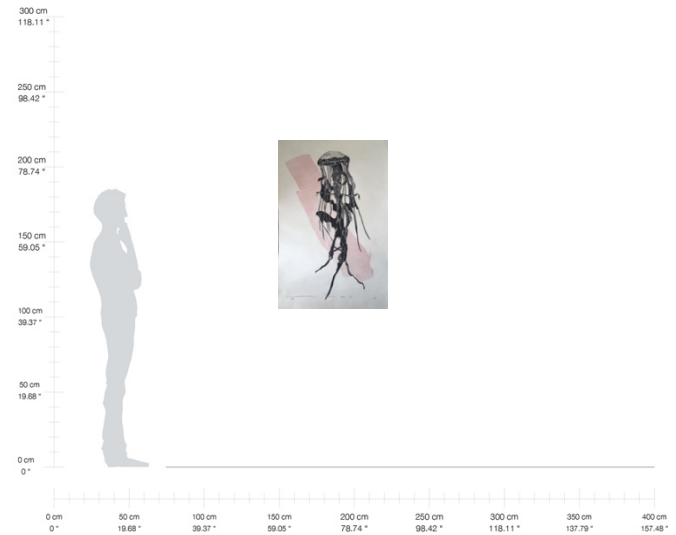

Guillermo Méndez

“Sin límites ni fronteras”

Óleo sobre tela

107 x 77.5 cm

2015

\$24,000.00 MXN*

*Más gastos de envío

“7 p.m.”
Óleo sobre tela
107 x 77.5 cm
2015
\$24,000.00 MXN*

*Más gastos de envío

“El amor turbulento”

Grabado en linóleo impreso sobre
papel algodón

112 x 76 cm

2018

\$14,400.00 MXN*

*Más gastos de envío

“Especio de segundo nombre”

Grabado en linóleo impreso sobre
papel algodón
76 x 120 cm
2018
\$14,400.00 MXN*

*Más gastos de envío

“Rabiosamente envuelto”
Grabado en linóleo impreso sobre
papel algodón
76 x 38 cm
2020
\$12,000.00 MXN*