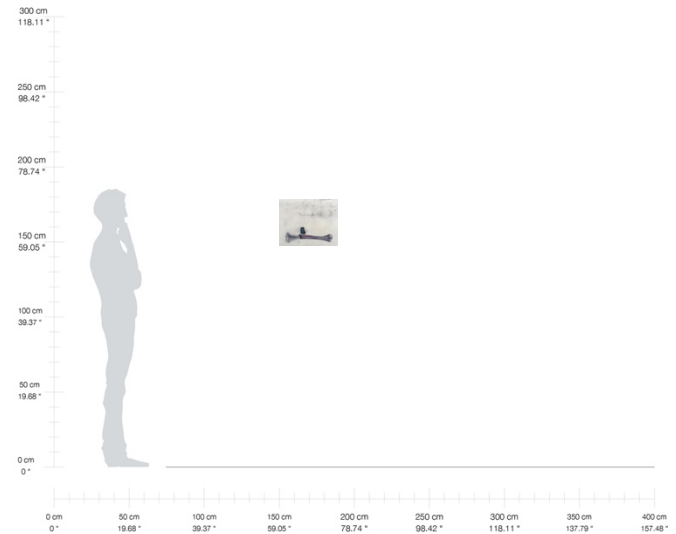

*Más gastos de envío

Contáctanos

+52 5544940273
info@nawwa.mx