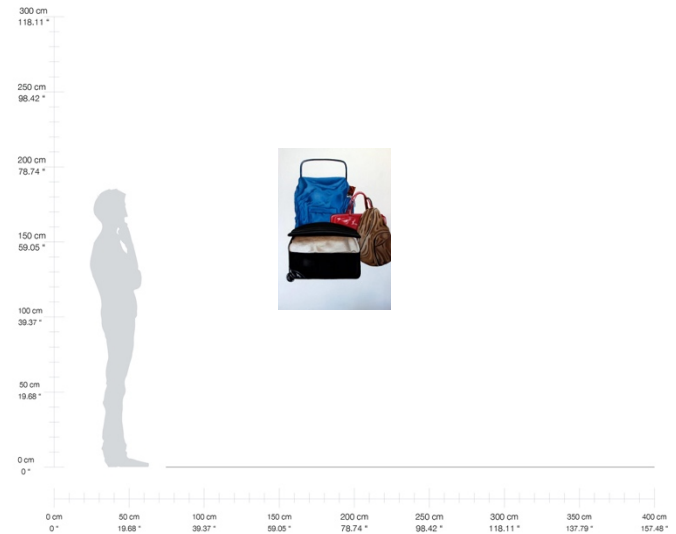

Guillermo Méndez

“Sin límites ni fronteras”

Óleo sobre tela

107 x 77.5 cm

2015

\$24,000.00 MXN*

*Más gastos de envío

“7 p.m.”
Óleo sobre tela
107 x 77.5 cm
2015
\$24,000.00 MXN*

*Más gastos de envío

“El amor turbulento”

Grabado en linóleo impreso sobre
papel algodón

112 x 76 cm

2018

\$14,400.00 MXN*

*Más gastos de envío

“Especio de segundo nombre”