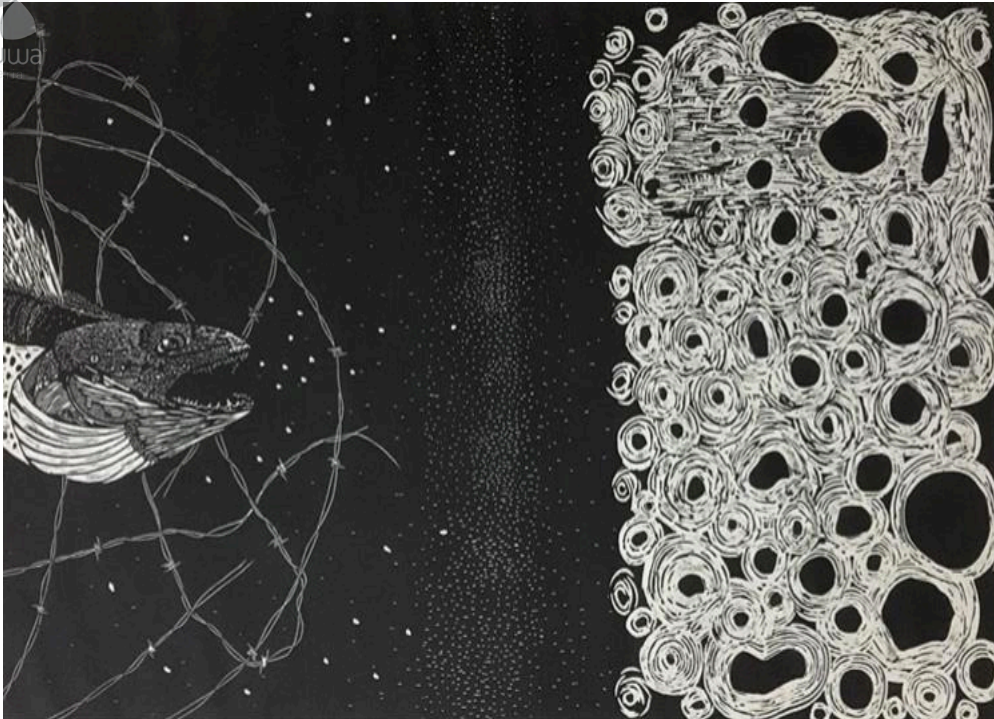

“Podredumbre”

Grabado en linóleo impreso sobre
papel algodón
76 x 120 cm
2018
$14,400.00 MXN*

*Más gastos de envío