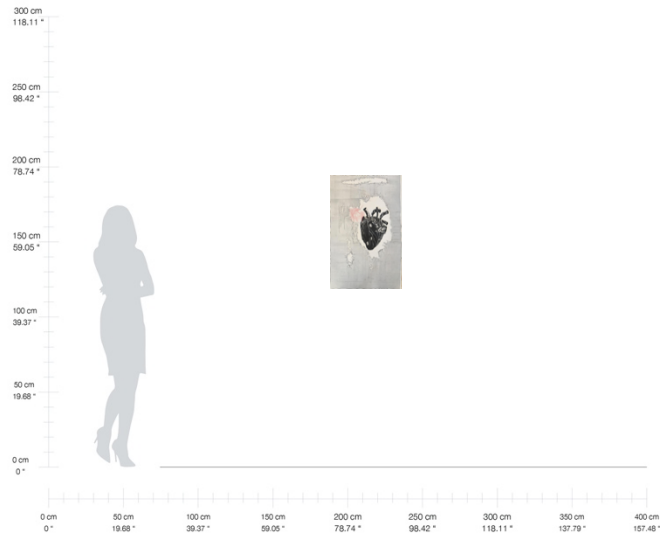

2019

\$12,000.00 MXN*

*Más gastos de envío

Contáctanos

+52 5544940273
info@nawwa.mx

“Blanca carcajada, pasas y almendras”
Óleo sobre madera
40 x 30 cm
2019
\$12,000.00 MXN*

*Más gastos de envío

“Podredumbre”

Grabado en linóleo impreso sobre
papel algodón
76 x 120 cm
2018
\$14,400.00 MXN*

*Más gastos de envío

“Rabiosamente envuelto”
Grabado en linóleo impreso sobre
papel algodón
76 x 38 cm
2020
\$12,000.00 MXN*