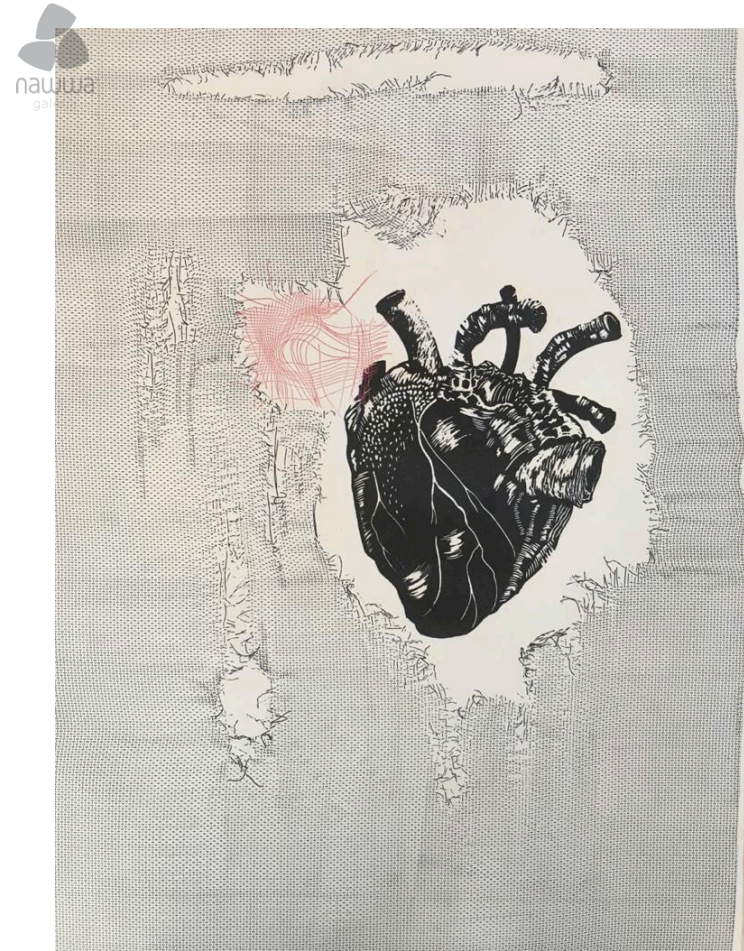

Grabado en linóleo impreso sobre
papel algodón
76 x 120 cm
2018
\$14,400.00 MXN*

*Más gastos de envío

“Rabiosamente envuelto”
Grabado en linóleo impreso sobre
papel algodón
76 x 38 cm
2020
\$12,000.00 MXN*