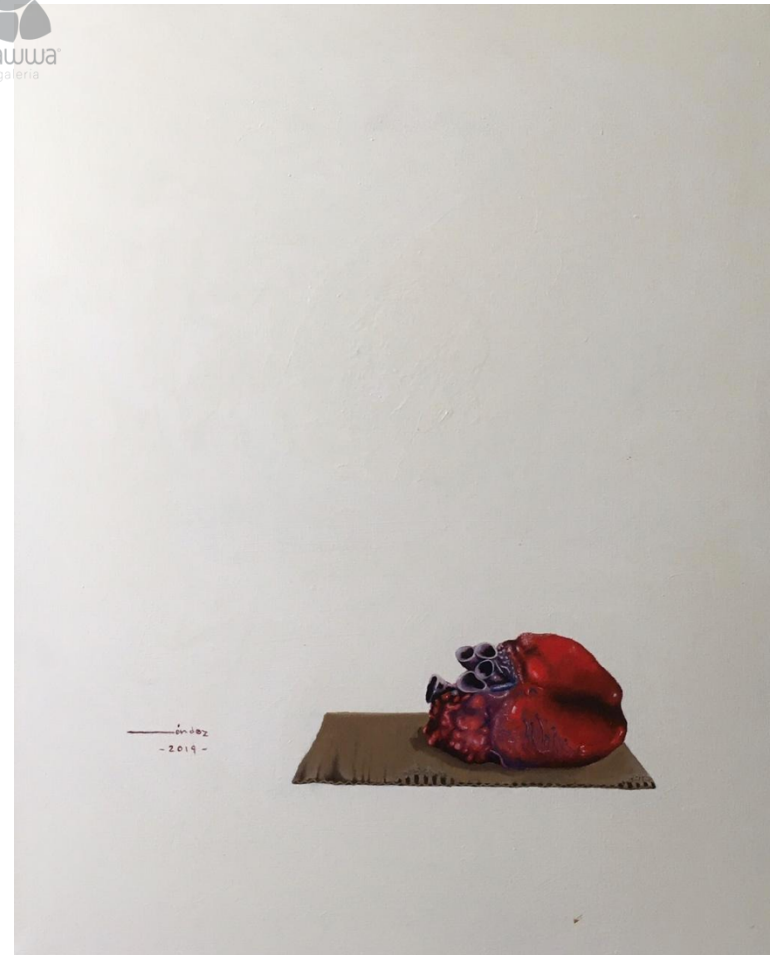

Grabado en linóleo impreso sobre
papel algodón
76 x 120 cm
2018
\$14,400.00 MXN*

*Más gastos de envío

“Rabiosamente envuelto”
Grabado en linóleo impreso sobre
papel algodón
76 x 38 cm
2020
\$12,000.00 MXN*

*Más gastos de envío

“Territorio de sombras”

Óleo sobre tela

71 x 61 cm

2019

\$24,000.00 MXN*

*Más gastos de envío

“Pensamientos de azul y marrón
Óleo sobre tela
75 x 60 cm
2019
\$21,600.00 MXN*