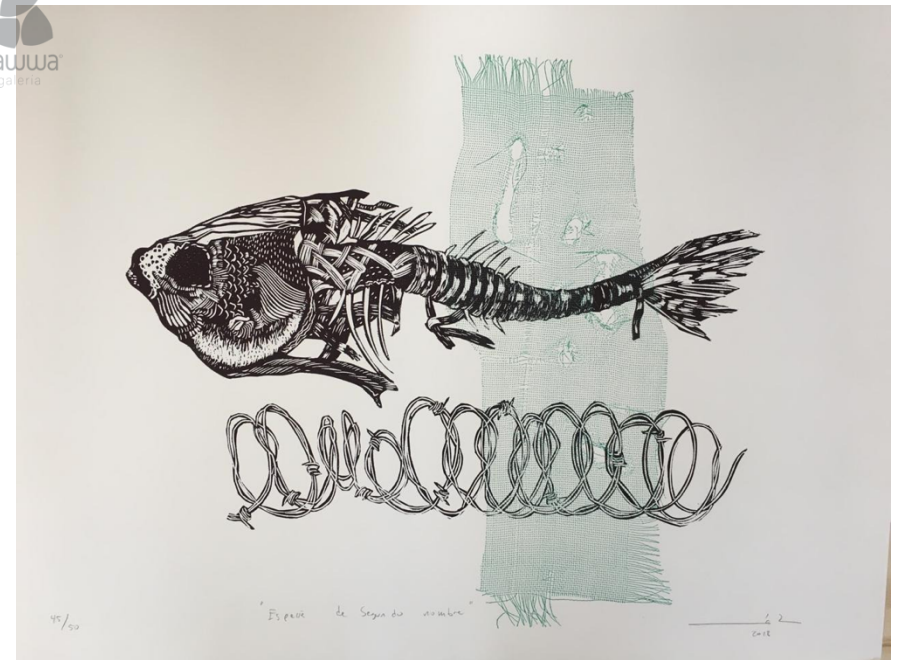

“Especio de segundo nombre”

Grabado en linóleo impreso
sobre papel Rivers
50 x 70 cm
2020
$12,000.00 MXN*

*Más gastos de envío

f t @ y
Contáctanos

+52 5544940273
info@nawwa.mx