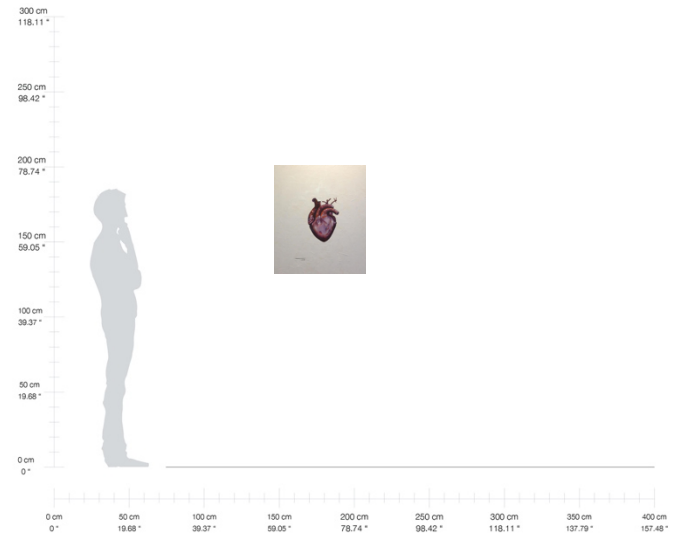

*Más gastos de envío

“Territorio de sombras”

Óleo sobre tela

71 x 61 cm

2019

\$24,000.00 MXN*

*Más gastos de envío

“Pensamientos de azul y marrón
Óleo sobre tela
75 x 60 cm
2019
\$21,600.00 MXN*