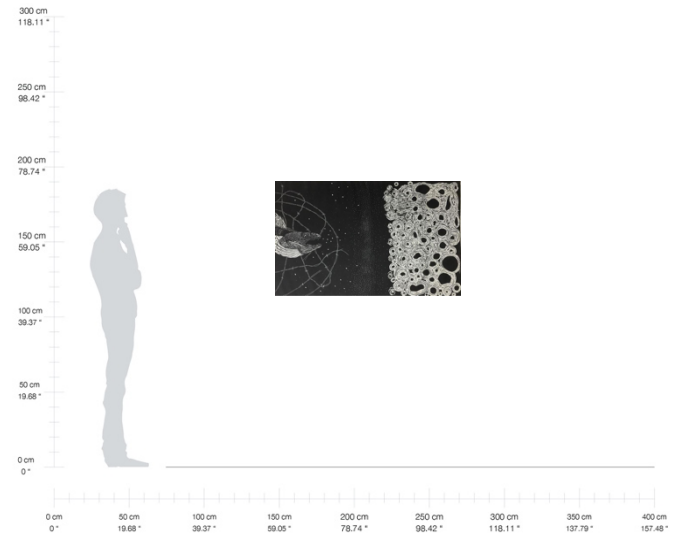

Grabado en linóleo impreso sobre
papel algodón
76 x 120 cm
2018
\$14,400.00 MXN*

*Más gastos de envío

“Rabiosamente envuelto”
Grabado en linóleo impreso sobre
papel algodón
76 x 38 cm
2020
\$12,000.00 MXN*