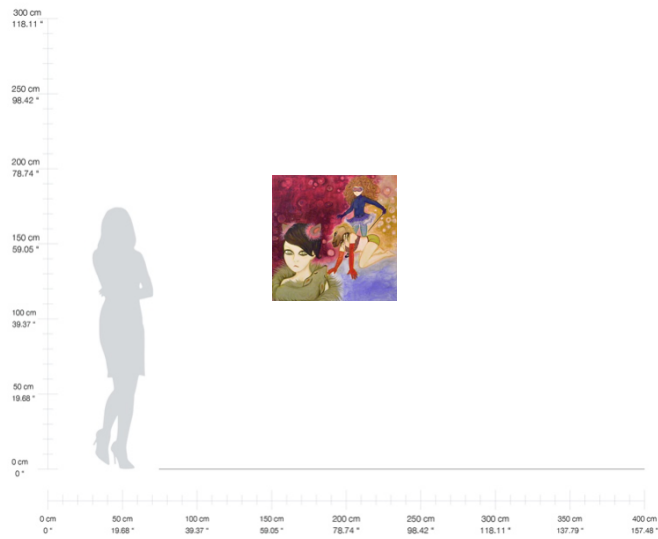

Óleo sobre tela

80 x 100 cm

2011

\$2,031.00 USD*

*Más gastos de envío

“Parasomnia Family”
Óleo sobre tela
80 x 80 cm
2011
\$2,400.00 USD*

*Más gastos de envío

"Spider Baby"
Óleo sobre tela
41 x 30 cm
2005
\$924.00 USD*

60 x 60 cm

2017

\$1,662.00 USD*

*Más gastos de envío

“The Incestuous Lover”
Óleo sobre tela
50 x 70 cm
2014
\$2,031.00 USD*

*Más gastos de envío

“The Sacred History”

Óleo sobre tela