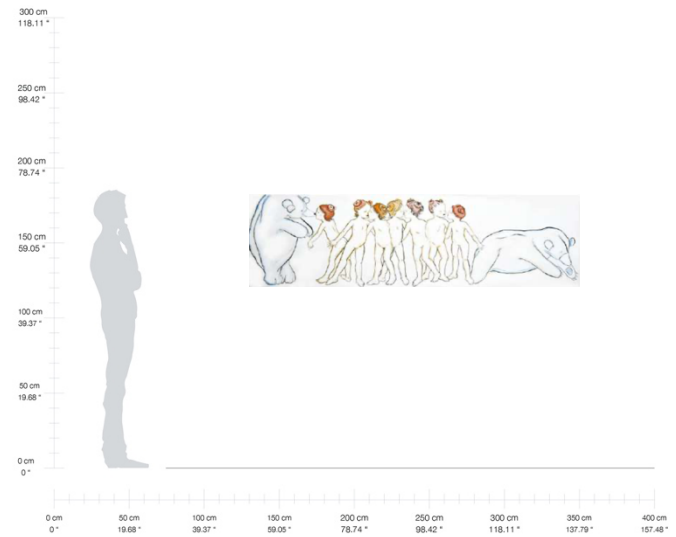

Óleo sobre tela con aplicaciones de
cristal Swarovsky

115 x 140 cm

2013

\$2,031.00 USD*

*Más gastos de envío

"It is inside You"
Óleo sobre tela
30 x 40 cm
2014
\$1,662.00 USD*

*Más gastos de envío

"Lesbis Sisters"

Óleo sobre tela

52 x 220 cm

2005

\$2,585.00 USD*

*Más gastos de envío

“Love”
Óleo sobre tela
62.5 x 90 cm
2018
\$2,151.00 USD*

*Más gastos de envío

“Me quiere, no me quiere, me quiere...”