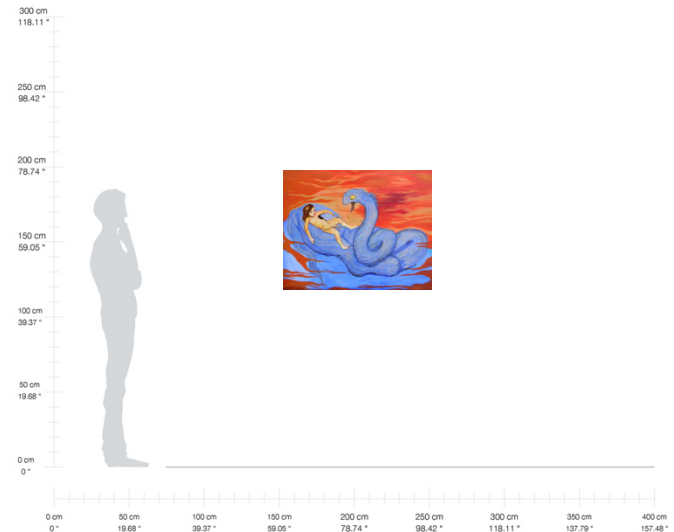

Alessa Esteban

“Animal Consciousness”

Óleo sobre tela

80 x 100 cm

2018

\$1,847.00 USD*

*Más gastos de envío

Contáctanos

+52 5544940273
info@nawwa.mx

“Beastern Girls”
Óleo sobre tela
48 x 71 cm
2012
\$1,903.00 USD*

*Más gastos de envío

Contáctanos

+52 5544940273
info@nawwa.mx

“Bloody Sadness”
Óleo sobre tela con aplicaciones
de cristal Swarovsky
140 x 90 cm
2013
\$2,031.00 USD*