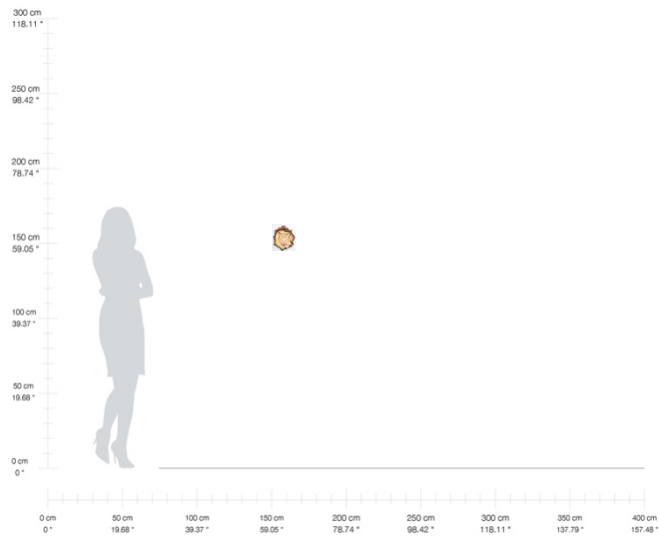

“Samurai Age”
Acuarela sobre papel chino,
estampado en aro de bordar con
marco de resina
18 x 21 cm
2015
$924.00 USD*

*Más gastos de envío