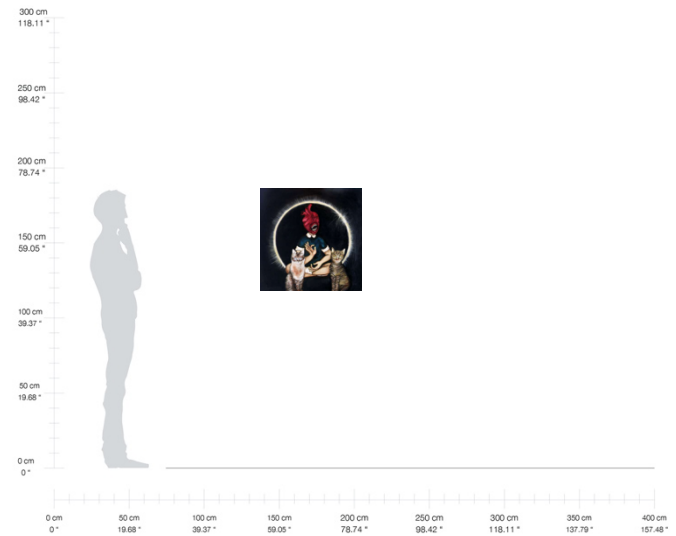

*Más gastos de envío

“Samurai Age”
Acuarela sobre papel chino,
estampado en aro de bordar con
marco de resina
18 x 21 cm
2015
\$924.00 USD*

*Más gastos de envío

“The Golden Exorcise (or
Goodbye Demons)”

Óleo sobre tela

60 x 60 cm

2017

\$1,662.00 USD*

*Más gastos de envío

“The Incestuous Lover”
Óleo sobre tela
50 x 70 cm
2014
\$2,031.00 USD*

*Más gastos de envío

“The Sacred History”

Óleo sobre tela