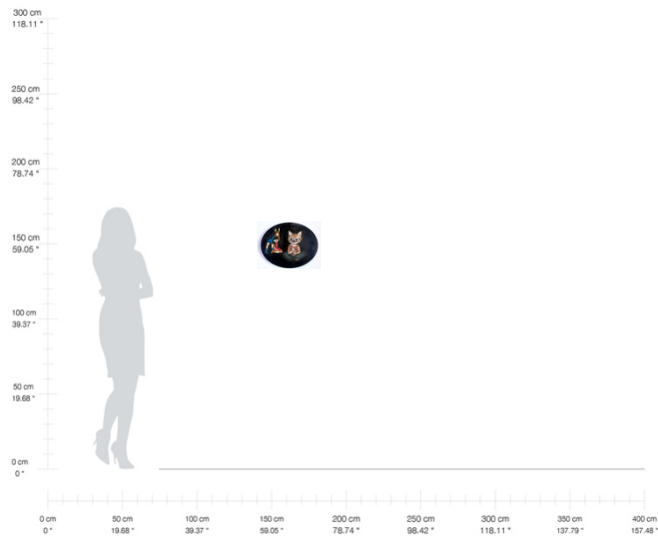

Óleo sobre tela con aplicaciones de
cristal Swarovsky

115 x 140 cm

2013

\$2,031.00 USD*

*Más gastos de envío

"It is inside You"
Óleo sobre tela
30 x 40 cm
2014
\$1,662.00 USD*

*Más gastos de envío

"Lesbis Sisters"

Óleo sobre tela

52 x 220 cm

2005

\$2,585.00 USD*

*Más gastos de envío

“Love”
Óleo sobre tela
62.5 x 90 cm
2018
\$2,151.00 USD*

*Más gastos de envío

“Me quiere, no me quiere, me quiere...”