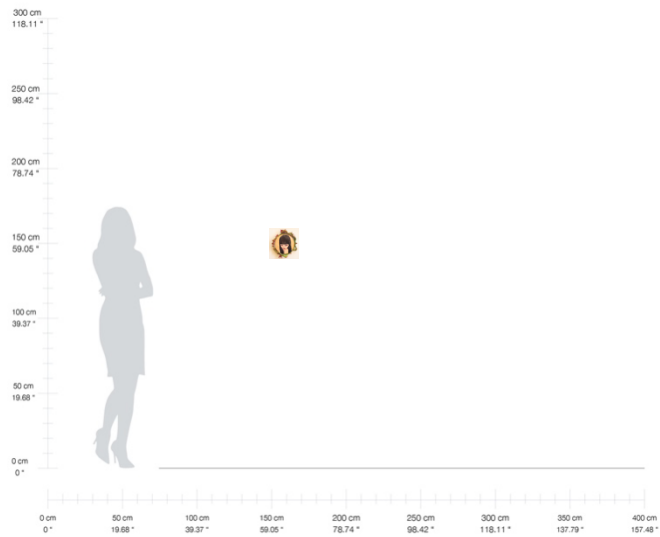

“Hydra”

Acuarela sobre papel chino,
estampado en aro de bordar con

marco de resina

18 x 21 cm

2015

$924.00 USD*

*Más gastos de envío

Contáctanos

+52 5544940273
info@nawwa.mx