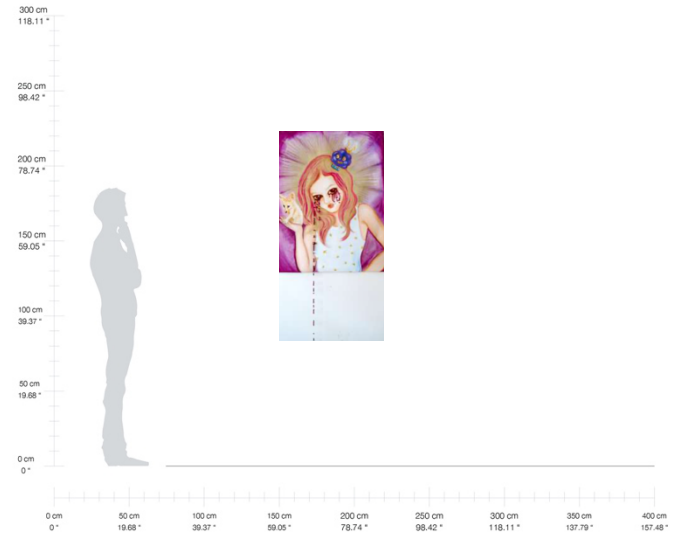

+52 5544940273
info@nawwa.mx

“Beastern Girls”
Óleo sobre tela
48 x 71 cm
2012
\$1,903.00 USD*

*Más gastos de envío

Contáctanos

+52 5544940273
info@nawwa.mx

“Bloody Sadness”
Óleo sobre tela con aplicaciones
de cristal Swarovsky
140 x 90 cm
2013
\$2,031.00 USD*

*Más gastos de envío

“Cruel Tales of Impermance”
Óleo sobre tela
47 x 90 cm
2017
\$3,324.00 USD*

*Más gastos de envío

“Embracement”
Óleo sobre tela
40 x 40 cm
2005
\$1,108.00 USD*

*Más gastos de envío

"Evil Bunnys"
Óleo sobre tela
41 x 30 cm
2005
\$924.00 USD*

60 x 60 cm

2017

\$1,662.00 USD*

*Más gastos de envío

“The Incestuous Lover”
Óleo sobre tela
50 x 70 cm
2014
\$2,031.00 USD*

*Más gastos de envío

“The Sacred History”

Óleo sobre tela