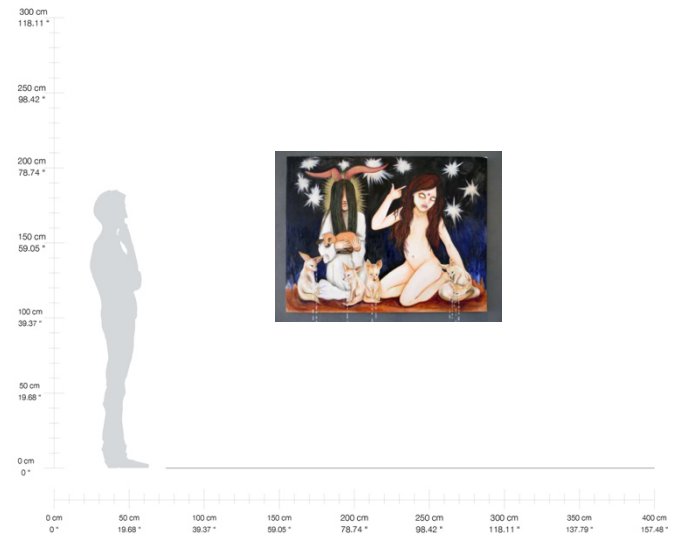

Óleo sobre tela con aplicaciones de
cristal Swarovsky

115 x 140 cm

2013

\$2,031.00 USD*

*Más gastos de envío

"It is inside You"
Óleo sobre tela
30 x 40 cm
2014
\$1,662.00 USD*

*Más gastos de envío

"Lesbis Sisters"