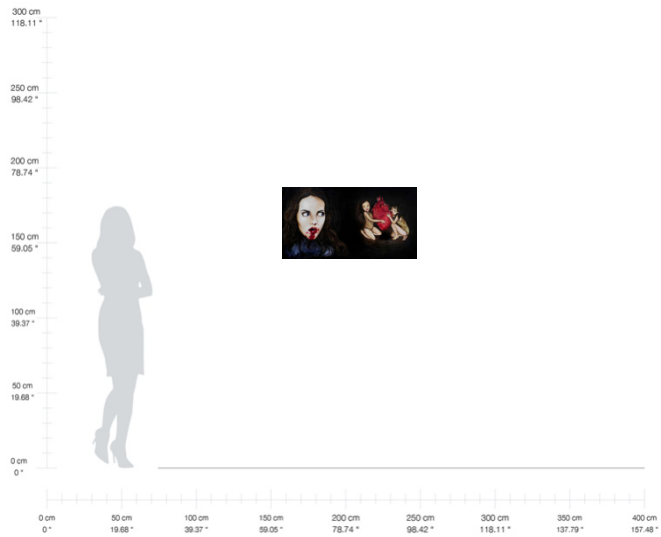

+52 5544940273
info@nawwa.mx

“Beastern Girls”
Óleo sobre tela
48 x 71 cm
2012
\$1,903.00 USD*

*Más gastos de envío

Contáctanos

+52 5544940273
info@nawwa.mx

“Bloody Sadness”
Óleo sobre tela con aplicaciones
de cristal Swarovsky
140 x 90 cm
2013
\$2,031.00 USD*

*Más gastos de envío

“Cruel Tales of Impermance”
Óleo sobre tela
47 x 90 cm
2017
\$3,324.00 USD*

*Más gastos de envío

“Embracement”
Óleo sobre tela
40 x 40 cm
2005
\$1,108.00 USD*

*Más gastos de envío

"Evil Bunnys"
Óleo sobre tela
41 x 30 cm
2005
\$924.00 USD*