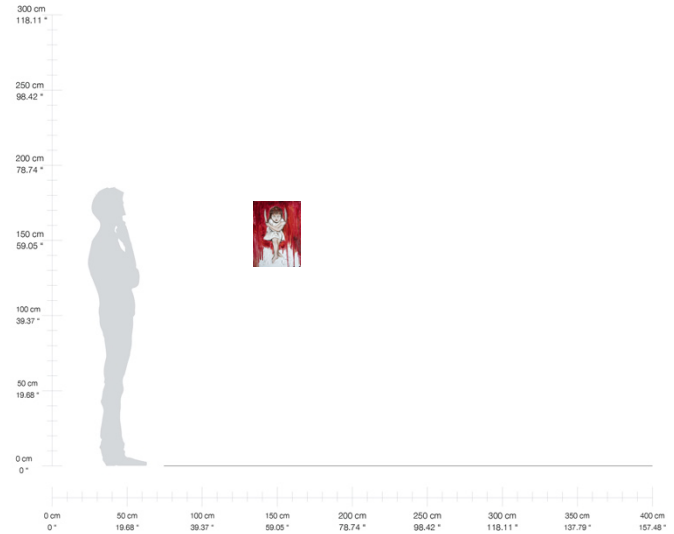

Óleo sobre tela

80 x 100 cm

2011

\$2,031.00 USD*

*Más gastos de envío

“Parasomnia Family”
Óleo sobre tela
80 x 80 cm
2011
\$2,400.00 USD*

*Más gastos de envío

"Spider Baby"
Óleo sobre tela
41 x 30 cm
2005
\$924.00 USD*

60 x 60 cm

2017

\$1,662.00 USD*

*Más gastos de envío

“The Incestuous Lover”
Óleo sobre tela
50 x 70 cm
2014
\$2,031.00 USD*

*Más gastos de envío

“The Sacred History”

Óleo sobre tela