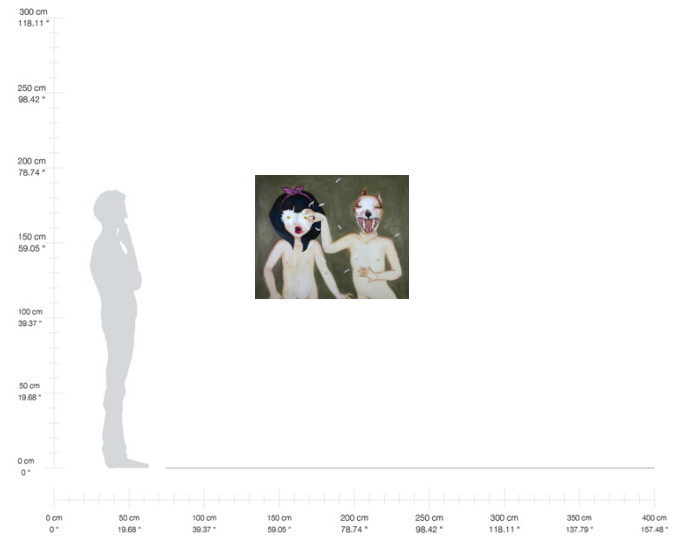

“Me quiere, no me quiere, me quiere...”

Óleo sobre tela

80 x 100 cm

2011

$2,031.00 USD*