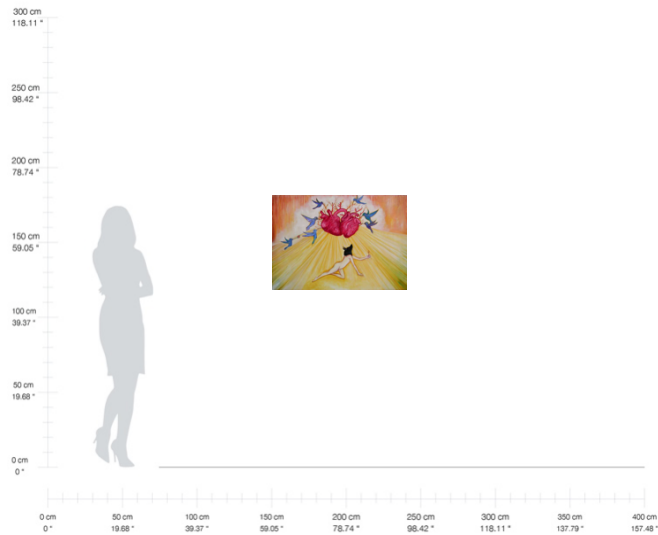

Óleo sobre tela

52 x 220 cm

2005

\$2,585.00 USD*

*Más gastos de envío

“Love”
Óleo sobre tela
62.5 x 90 cm
2018
\$2,151.00 USD*

*Más gastos de envío

“Me quiere, no me quiere, me quiere...”