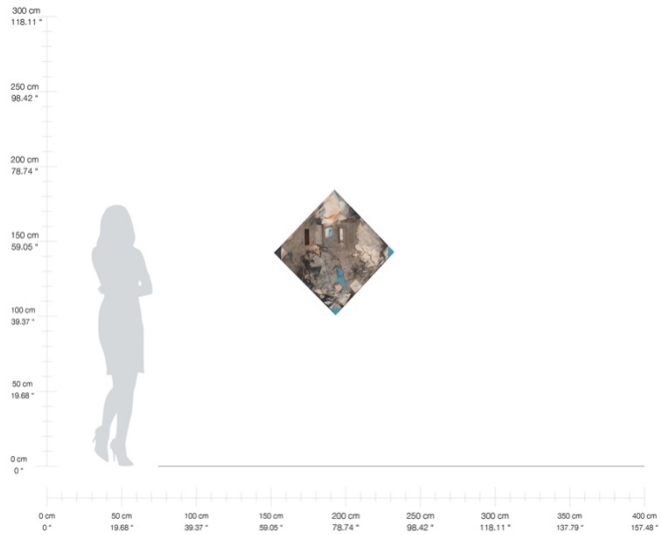

“Troya”
Óleo sobre tela
84 x 84 cm
2017
$43,200.00 MXN*

*Más gastos de envío