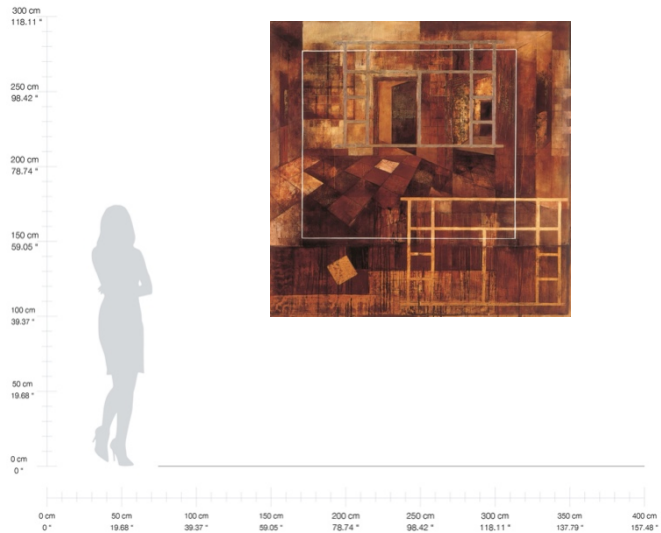

"Holanda XVII"

Óleo sobre tela y madera
200 x 200 cm
1992
$144,000.00 MXN*

*Más gastos de envío