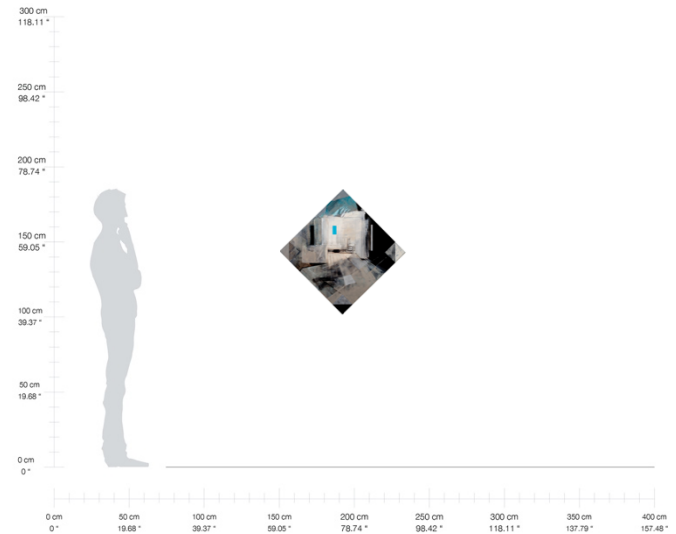

Rodrigo Ayala

“Amanecer (Sala)”

Óleo sobre tela

85 x 85 cm

2016

\$43,200.00 MXN\*

\*Más gastos de envío

Contáctanos