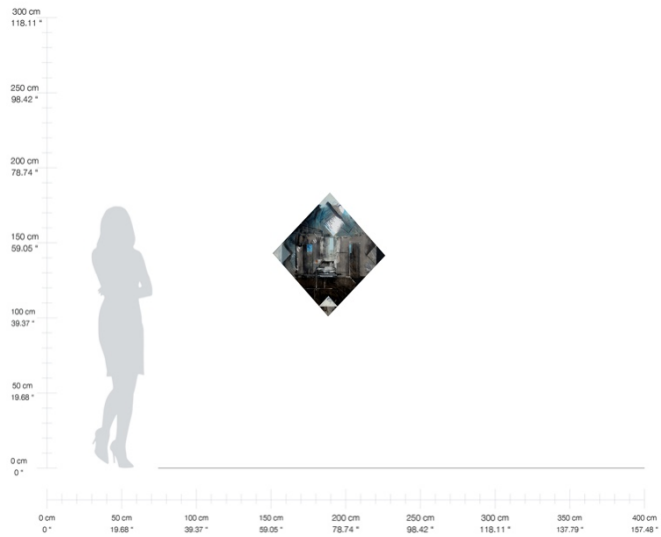

## "Holanda XVII"

Óleo sobre tela y madera  
200 x 200 cm  
1992  
\$144,000.00 MXN\*

\*Más gastos de envío

## “Naturaleza”

Óleo sobre tela

110 x 142 cm

2017

\$72,000.00 MXN\*

\*Más gastos de envío

“Taller”  
Óleo sobre tela  
85 x 85 cm  
2017  
\$43,200.00 MXN\*

\*Más gastos de envío