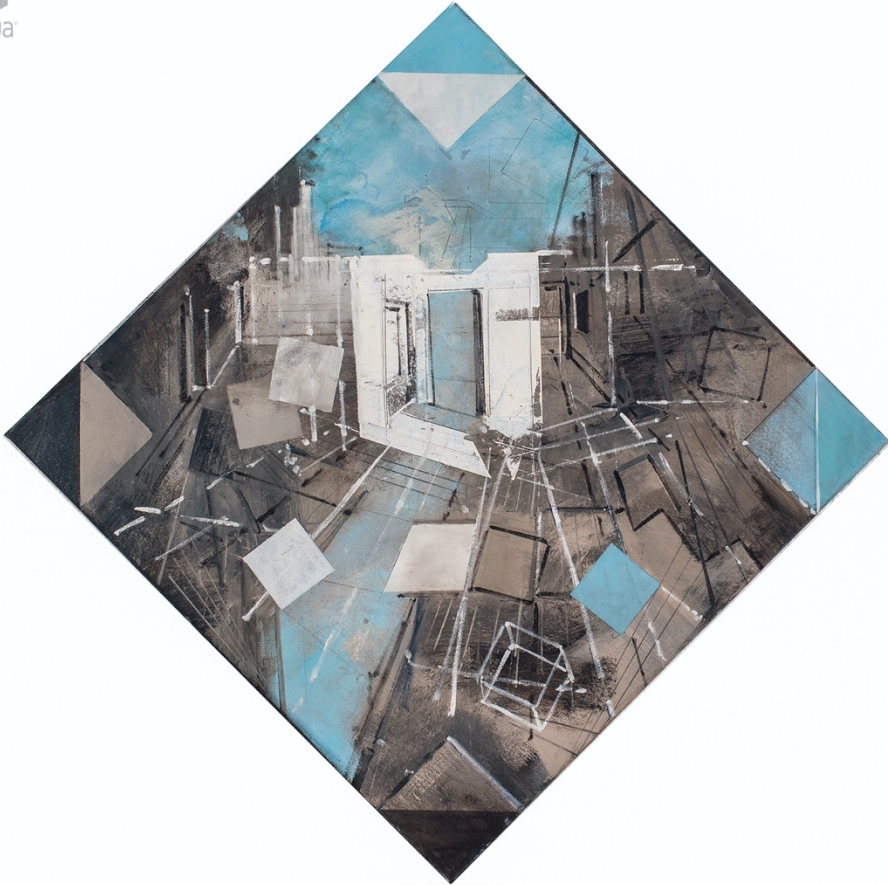

## “Naturaleza”

Óleo sobre tela

110 x 142 cm

2017

\$72,000.00 MXN\*

\*Más gastos de envío

“Taller”  
Óleo sobre tela  
85 x 85 cm  
2017  
\$43,200.00 MXN\*

\*Más gastos de envío